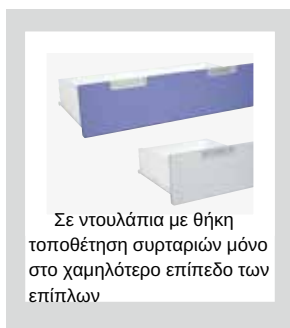

Τα έπιπλα είναι κατασκευασμένα από πλαστικοποιημένη μοριοσανίδα (πάχους: 18 mm) σε τόνο σφενδάμου ή λευκό, συμπληρώνεται με λεπτομέρειες από λευκή πλαστικοποιημένη μοριοσανίδα. Πόρτες, συρτάρια και προσόψεις από MDF, καλυμμένες με ανθεκτική θερμοπλαστική μεμβράνη. Τα ελασματοποιημένα άκρα των προσόψεων δεν απαιτούν πρόσθετη προστασία στεφάνης.

ΧΡΩΜΑΤΙΣΜΟΙ ΓΙΑ ΠΟΡΤΑΚΙΑ ΚΑΙ ΣΥΡΤΑΡΙΑ

Τα έπιπλα είναι κατασκευασμένα από πλαστικοποιημένη μοριοσανίδα (πάχος: 18 mm) σε τόνο σφενδάμου ή λευκό

Αισθητικό ΠΙΣΩ ΜΕΡΟΣ

((σφενδάμι ή λευκό εξωτερικά, λευκό από το μέσα).*

ΚΑΛΥΜΜΕΝΕΣ ΑΚΡΕΣ ΣΤΙΣ ΜΕΤΩΠΕΣ

δεν απαιτούν πρόσθετη προστασία στεφάνης

ΣΥΡΤΑΡΙΑ ΜΕ ΣΥΡΟΜΕΝΟΥΣ ΟΔΗΓΟΥΣ

και ενσωματωμένο ανασυρόμενο στοπ.

ΒΑΣΗ ΜΕ ΕΣΟΧΗ

για σοβατεπί στο πίσω μέρος (ατομικά ντουλάπια και σε τροχούς).

Πορτάκια και συρτάρια σε μεγάλη επιλογή χρωμάτων

* Τα ντουλάπια με ύψος 160 εκ ή περισσότερο πρέπει να στερεωνονται στον τοίχο.

** Τα ντουλάπια μπορούν να εξοπλιστούν με συρτάρια μόνο στο κάτω μέρος.